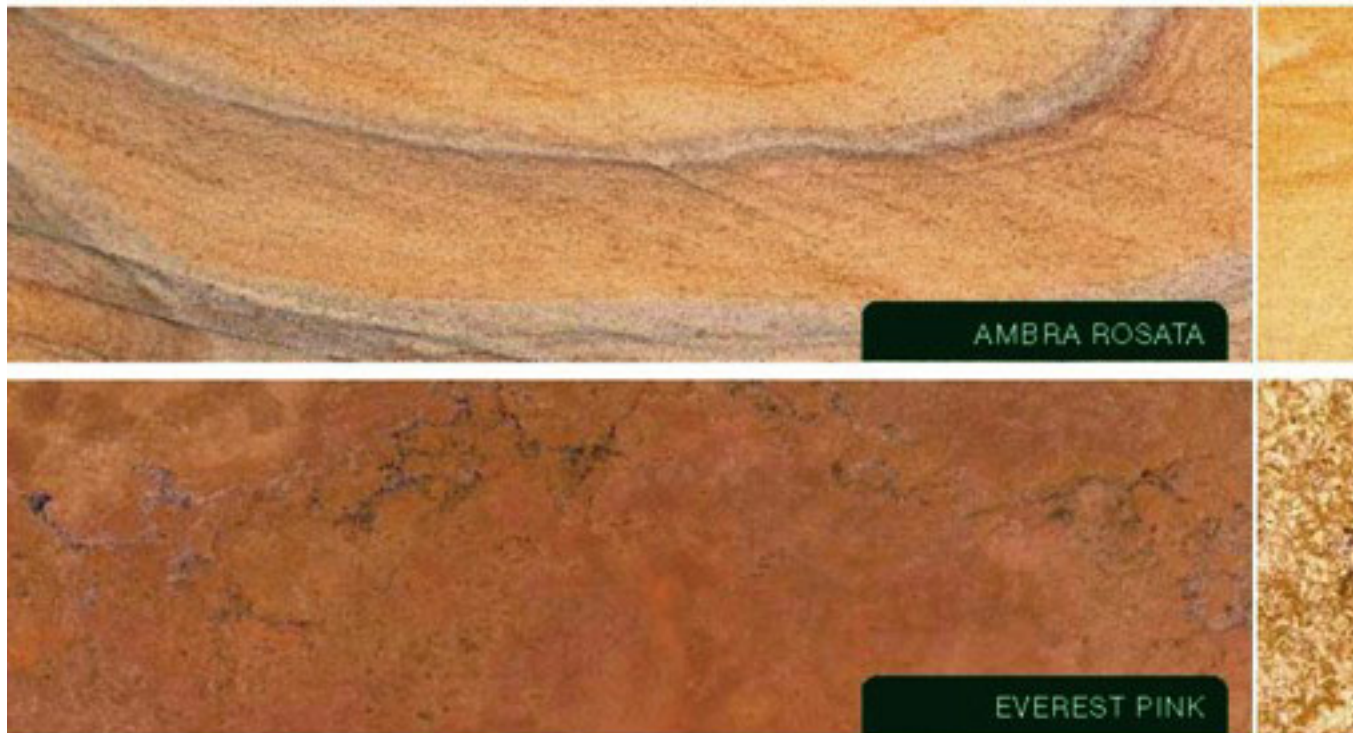

Pietra d'Oriente è disponibile in vari formati e moltissime finiture, con misure fisse e costanti o in moduli